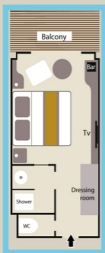

*28 Deluxe staterooms
(200 sq.ft. + 43 sq.ft.
private balcony)*