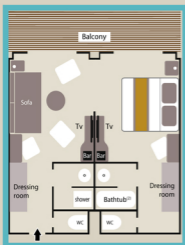

28 cabines Deluxe
(18,5 m² + 4 m²
balcon privé)

*Up to 20 Prestige suites
(398 sq.ft. + 86 sq.ft.
private balcony)*