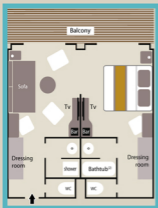

28 cabines Deluxe
(18,5 m² + 4 m²
balcon privé)

Up to 20 Prestige suites
(398 sq.ft. + 86 sq.ft.
private balcony)